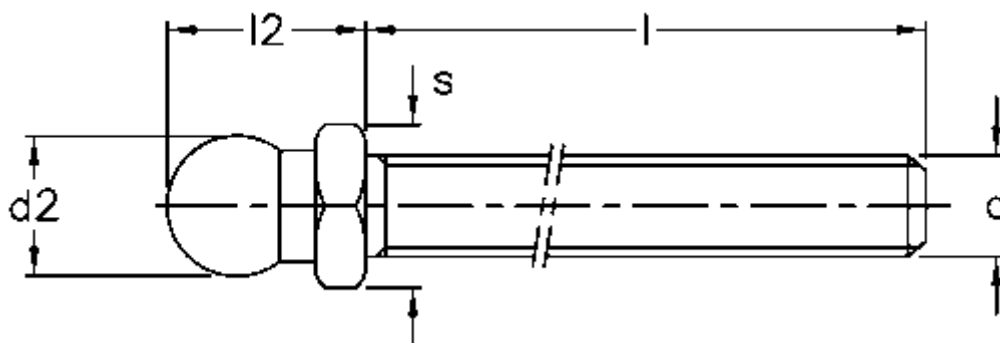

Varenummer: 2310302761
Beskrivelse: E+G Justérskrue, Forzinket stål
SM-24-M20x158

Mål

$d = M20$

$d_2 = 23.9$

$l = 158$

$l_2 = 37$

$s = 24$